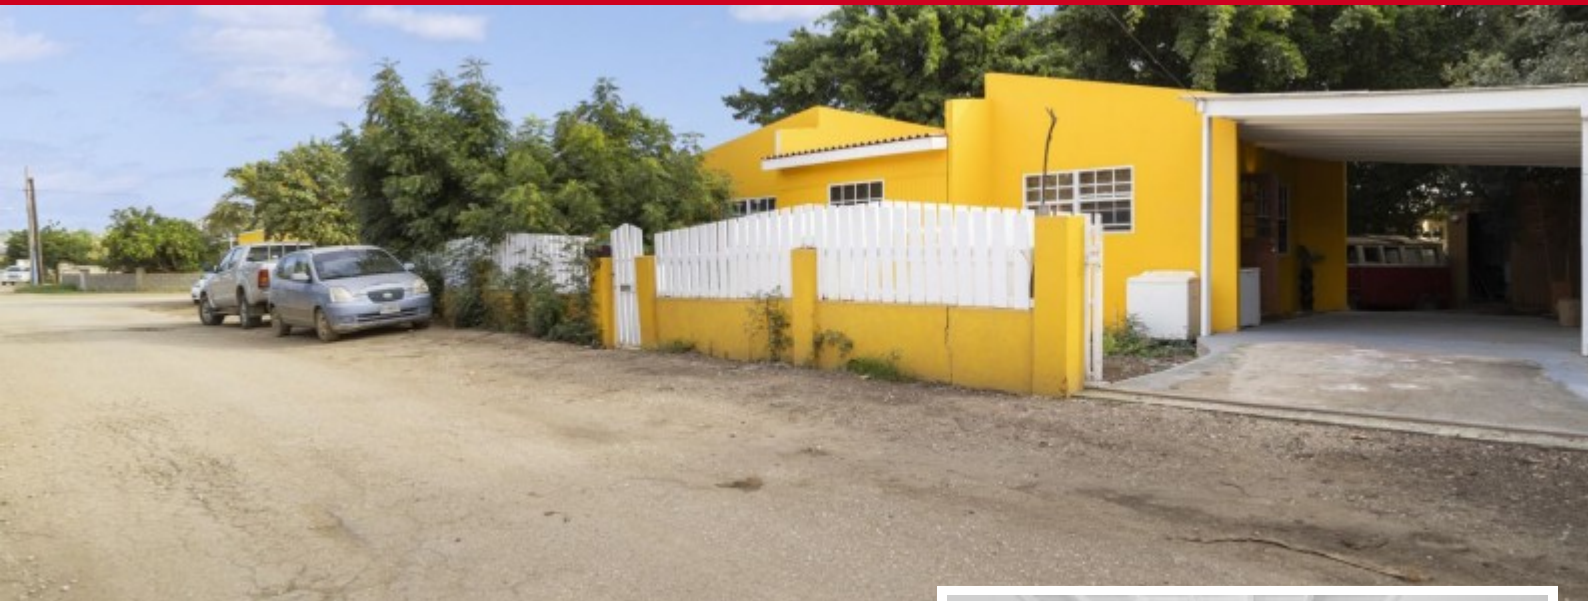

FOR SALE

kaya Stormvogel 8

Price: USD 379.500

Location: Kralendijk

Lot size: 698 m2

Bathrooms: 1

Built up size: 142 m2

Bedrooms: 3

Gezinswoning met veelzijdige extra ruimte in Playa Pabou Op zoek naar een praktische en veelzijdige gezinswoning in de populaire wijk Playa Pabou? Deze charmante woning biedt alles wat u nodig heeft voor comfortabel wonen én werken aan huis. Kenmerken van de woning:

- 3 slaapkamers en 1 badkamer – ideaal voor een gezin.
- Extra ruimte die perfect kan dienen als salon, kantoorruimte, of hobbykamer.
- Ruime overdekte carport voor het beschermen van uw voertuig tegen de zon.
- Gezellige porch om te genieten van de buitenlucht.
- Grondoppervlak van 698 m² met voldoende ruimte voor uitbreiding of een tuinproject. Perfecte locatie: Deze woning ligt op een toplocatie, op loopafstand van het centrum en de gezellige boulevard van Kralendijk. Geniet van de levendigheid van de stad en de rust van uw eigen thuis in een rustige buurt. Met zijn strategische ligging en veelzijdige indeling